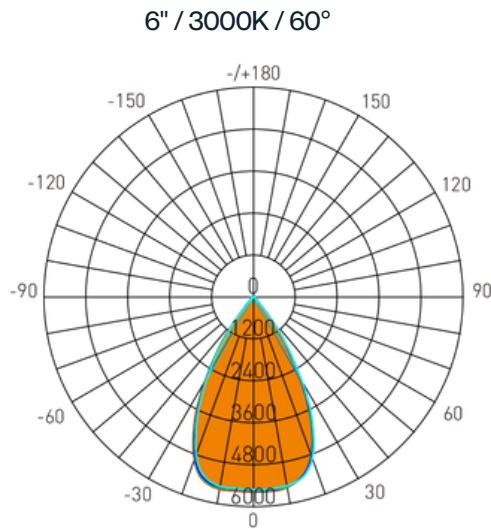

PERFORMANCE / WATTAGE DATA

Wattage Options	2700K Ra>80	3000K Ra>80	3500K Ra>80	4000K Ra>80
40w	4000 lm 100 lm/w	4200 lm 105 lm/w	4320 lm 108 lm/w	4400 lm 110 lm/w

Trim Color Multiplier	Black	Gold	Clear Alzac
Multiplier for Lumen Output	0.92	0.97	0.94

Job Name		Catalog Number	
Notes		Type	

Product Ordering Guide

Cylinder Part Number (Example: OJO6-30-D1-15-BK-WH-PC-C04-RJ)

Cylinder	Wattage	CCT / CRI	Dimming (120-277V)	Optic	Housing Finish	Trim Finish
OJO6	<input type="checkbox"/> 40 (40 Watts)	<input type="checkbox"/> 27 (2700K / 80 CRI / 4000 lm)	<input type="checkbox"/> D1 (0-10V Dims to 1% Triac dimming (120V only))	<input type="checkbox"/> 15 Narrow Beam	<input type="checkbox"/> BK (Black) <input type="checkbox"/> WH (White)	<input type="checkbox"/> WH White
		<input type="checkbox"/> 30 (3000K / 80 CRI / 4200 lm)		<input type="checkbox"/> 24 Medium Beam		<input type="checkbox"/> BK Black
		<input type="checkbox"/> 35 (3500K / 80 CRI / 4320 lm)		<input type="checkbox"/> 36 Wide Beam		<input type="checkbox"/> GL Gold
		<input type="checkbox"/> 40 (4000K / 80 CRI / 4400 lm)		<input type="checkbox"/> 60 Flood		<input type="checkbox"/> CL Clear

Distribution Diagram

Lumens: 5046.4 Lm
Watts: 45 W
LPW: 111.38 Lm/W
CCT: 3000K

UNIT: cd
— C0/180, 59.5 °
— C30/210, 59.5 °
— C60/240, 59.6 °
— C90/270, 59.6 °